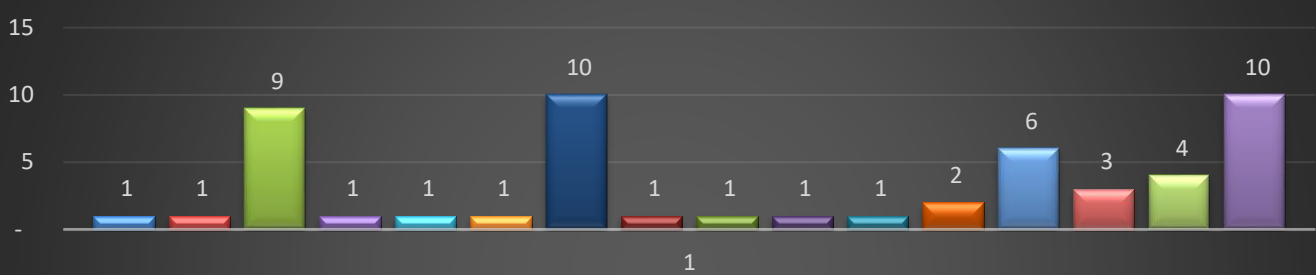

STATISTIK KEPEGAWAIAN BERDASARKAN JABATAN BULAN PEBRUARI 2026

- | | |
|-----------------------------|---------------------------------------|
| ▶ Ketua | ▶ Wakil |
| ▶ Hakim | ▶ Panitera |
| ▶ Panmud perkara | ▶ Panmud Hukum |
| ▶ Panitera Pengganti | ▶ Sekretaris |
| ▶ Kasub Umum dan Keuangan | ▶ Kasub Perencanaan, TI dan Pelaporan |
| ▶ Kasub Kepegawaian, Ortala | ▶ Juru Sita Pengganti |
| ▶ Jabatan Fungsional | ▶ Pelaksana |
| ▶ CPNS | ▶ PPPK |